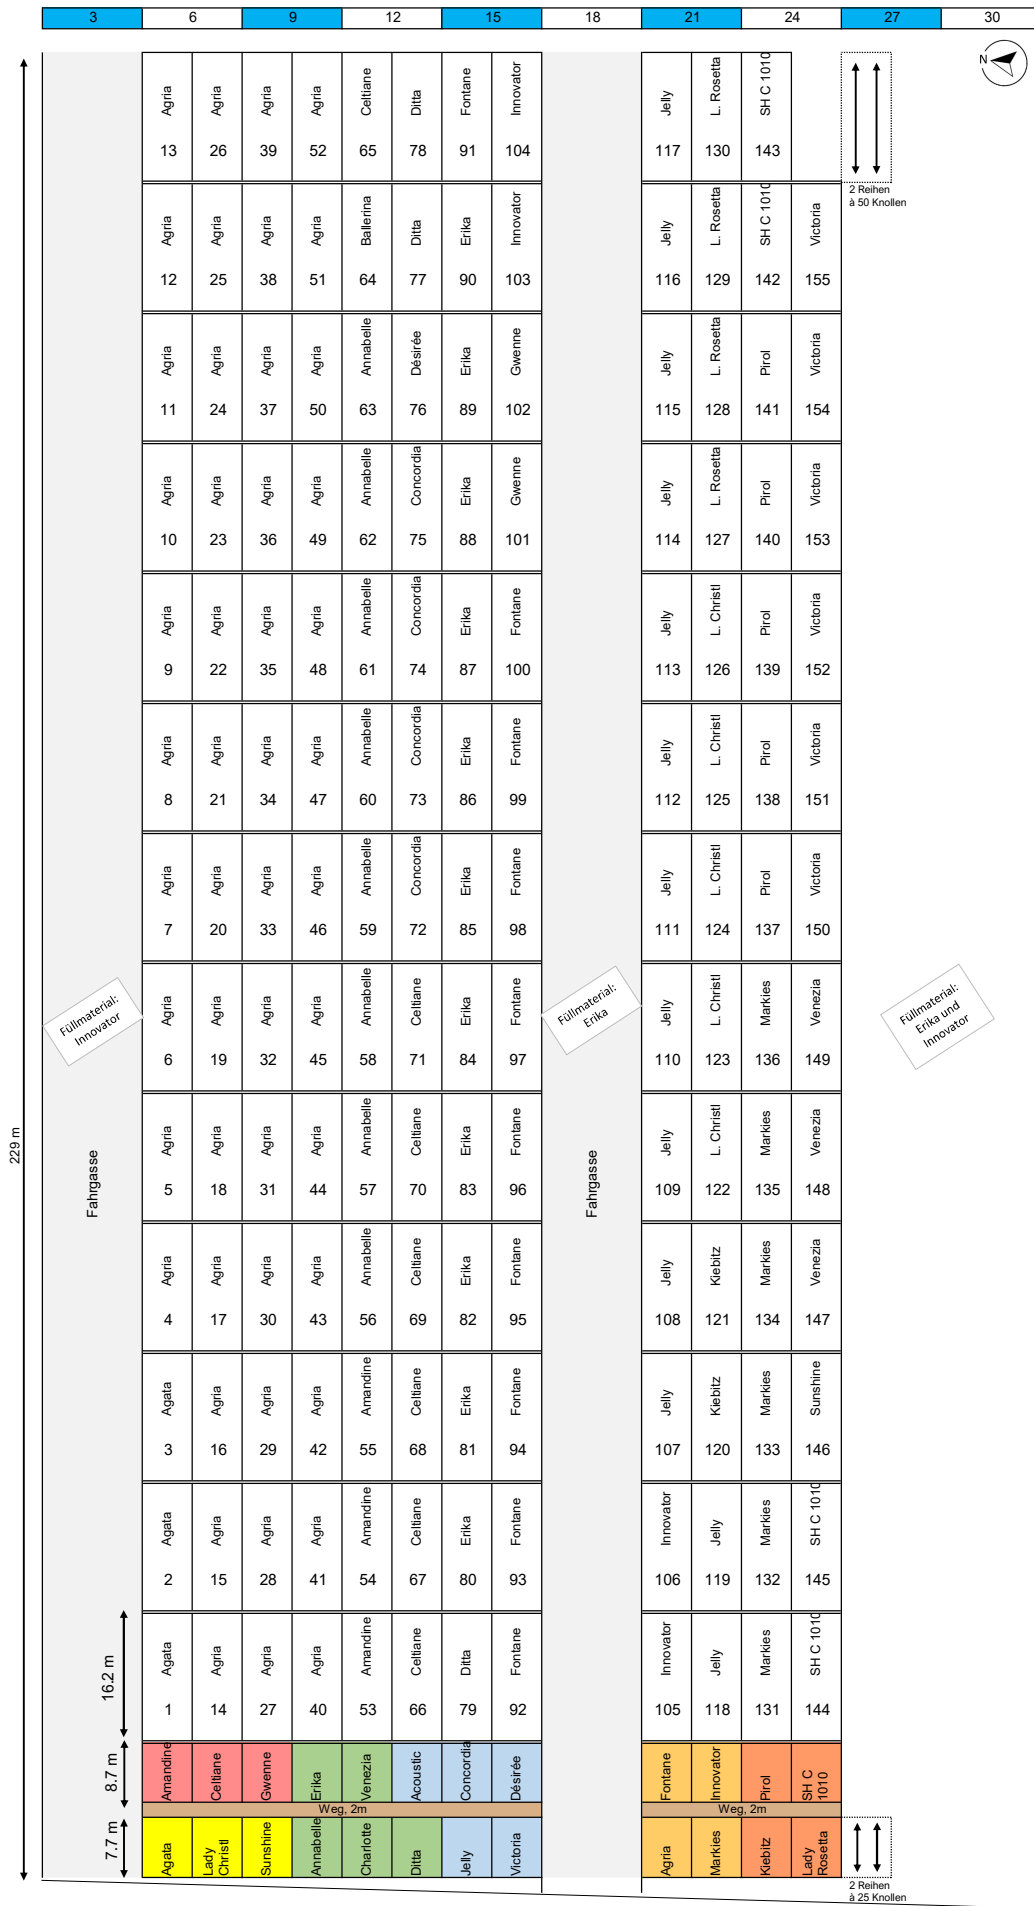

# Pflanzprobenanbau 2023

## Wallierhof, Riedholz

**Pflanzung**  
04.05.2023

**Pflanzproben**

1 - 3	Agata
4 - 52	Agria
53 - 55	Amandine
56 - 63	Annabelle
64	Ballerina
65 - 71	Celtiane
72 - 75	Concordia
76	Désirée
77 - 79	Ditta
80 - 90	Erika
91 - 100	Fontane
101 - 102	Gwenne
103 - 106	Innovator
107 - 119	Jelly
120 - 121	Kiebitz
122 - 126	Lady Christl
127 - 130	Lady Rosetta
131 - 136	Markies
137 - 141	Pirol
142 - 145	SH C 1010
146	Sunshine
147 - 149	Venezia
150 - 155	Victoria